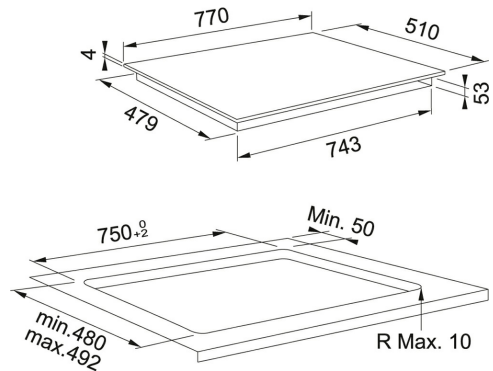

Placa de Inducción Flexi Pro

DATOS TÉCNICOS

Tipo	Eléctrica
Number of Heating Zones	8
Niveles de potencia	18+Booster
Potencia Máx. (W)	7.4 kW
Largo total (mm.)	510,00 mm
Ancho total	770,00 mm
Tipo de Mandos	LCD - Text assisted Display
Temporizador	Si
Voltage	220-240V 50-60Hz
Flex Pro	Yes
CookAssist - hobs	Yes
Technology	induction vitroceramic
Adjustable Power	Yes
Automatic Cooking	Yes